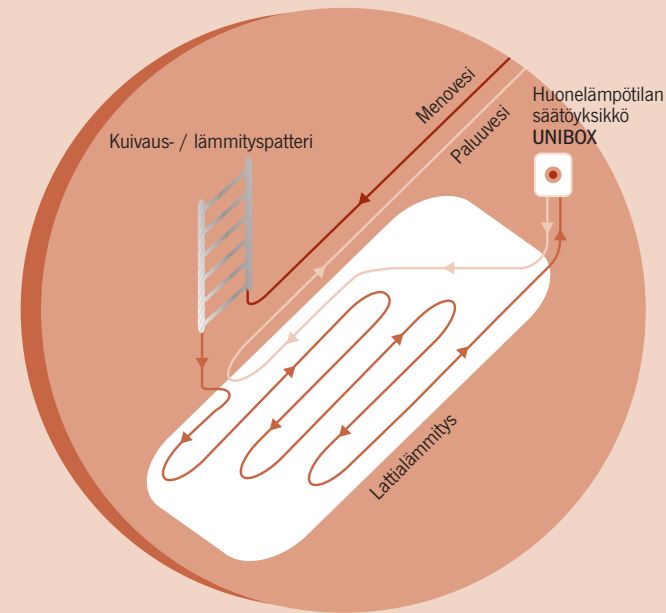

Sopii jokaiseen energiamuotoon

Itula-lattialämmitys soveltuu käytettäväksi kaikkien energiamuotojen kanssa, esimerkiksi maalämmön, öljyn, kiinteiden polttoaineiden, sähkön ja kaukolämmön.

Vesi kiertää lattiarakenteessa vahvassa, helposti asennettavassa monikerrosputkessa tai perinteisessä muoviputkessa. Asiantuntevat asentajat putkittavat huoneet valitulle asennuslujalle sopivimmalla kiinnitysmenetelmällä. Ruostumaton jakotukki jakaa veden eri piireihin, ja siinä on venttiilit virtaamien säätöön. Näin jokaiseen tilaan saadaan oikea lämmitysteho. Itula-lattialämmitys soveltuu sekä saneeraus- että uudiskohteisiin.

Unibox

Yhdistää patteriverkoston ja lattialämmityksen

Itula-järjestelmän ainutlaatuinen osa on Unibox-säätölaite, jonka avulla voit yhdistää lattialämmityksen ja patteriverkoston samaan vesikiertoon. Unibox säätää veden lämpötilaa niin, että patteri ja lattia ovat aina sopivan lämpimät.